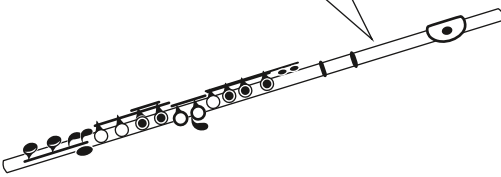

In the box	Slip-on caps		makeup cap (3x)	Wind screen	Clip	Connector	Color
	MZC 2-1	MZC 2-2		MZW 2	MZQ 02		
MKE 2-4 Gold-C	●	●	●	●	●	3-Pin SE	black
MKE 2-4-3 Gold-C	●	●	●			3-Pin SE	beige
MKE 2-ew Gold	●	●	●	●	●	3.5 mm	black
MKE 2-ew-3 Gold	●	●	●			3.5 mm	beige
MKE 2-5 Gold-C	●	●	●			open end	black
MKE 2-5-3 Gold-C	●	●	●			open end	beige
MKE 2 P-C	●					XLR-3	black

Clip

Magnetic mount

Pin mount

Cover-up

\* Accessory | Zubehör | Accessoires | Accesorios | Accesorios | Acessórios | Toebehoren | Części akcesoria | Tillbehör | Tilbehør | Lisäosia | ξεσουάρ ανταλλακτικά | Aksesuar | Аксессуары | 附件 | 付属品 | 액세서리부품