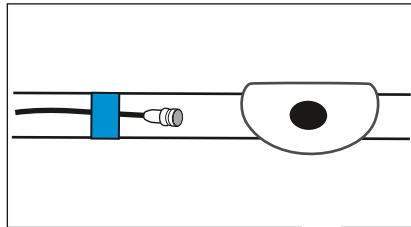

In the box	Slip-on caps		makeup cap (3x)	Wind screen	Clip	Connector	Color
	MZC 2-1	MZC 2-2		MZW 2	MZQ 02		
MKE 2-4 Gold-C	●	●	●	●	●	3-Pin SE	black
MKE 2-4-3 Gold-C	●	●	●			3-Pin SE	beige
MKE 2-ew Gold	●	●	●	●	●	3.5 mm	black
MKE 2-ew-3 Gold	●	●	●			3.5 mm	beige
MKE 2-5 Gold-C	●	●	●			open end	black
MKE 2-5-3 Gold-C	●	●	●			open end	beige
MKE 2 P-C	●					XLR-3	black

Clip

Magnetic mount

Pin mount

Cover-up

\* Accessory | Zubehör | Accessoires | Accesorios | Accesorios | Acessórios | Toebehoren | Części akcesoria | Tillbehör | Tilbehør | Lisäosia | ξεσουάρ ανταλλακτικά | Aksesuar | Аксессуары | 附件 | 付属品 | 액세서리부품