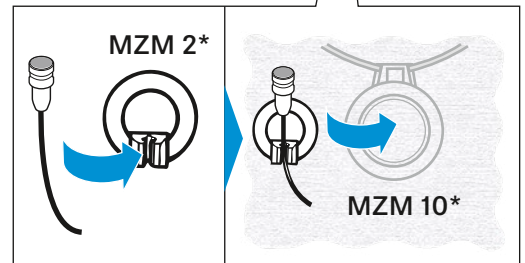

In the box	Slip-on caps		makeup cap (3x)	Wind screen	Clip	Connector	Color
	MZC 2-1	MZC 2-2		MZW 2	MZQ 02		
MKE 2-4 Gold-C	●	●	●	●	●	3-Pin SE	black
MKE 2-4-3 Gold-C	●	●	●			3-Pin SE	beige
MKE 2-ew Gold	●	●	●	●	●	3.5 mm	black
MKE 2-ew-3 Gold	●	●	●			3.5 mm	beige
MKE 2-5 Gold-C	●	●	●			open end	black
MKE 2-5-3 Gold-C	●	●	●			open end	beige
MKE 2 P-C	●					XLR-3	black

Clip

Magnetic mount

Pin mount

Cover-up

\* Accessory | Zubehör | Accessoires | Accesorios | Accesorios | Acessórios | Toebehoren | Części akcesoria | Tillbehör | Tilbehør | Lisäosia | ξεσουάρ ανταλλακτικά | Aksesuar | Аксессуары | 附件 | 付属品 | 액세서리부품